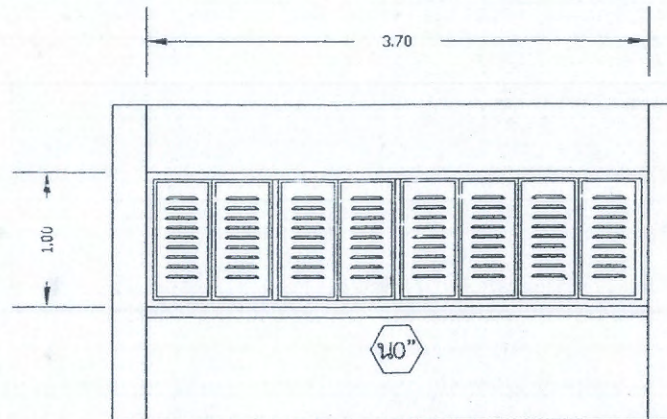

ชุดหน้าต่าง(เดิม)นอ'

รายการแก้ไข	
โครงการ	
ปรับปรุงห้อง Live Stream คณะบริหารศาสตร์	
ที่ตั้ง	
มหาวิทยาลัยอุบลราชธานี	
เจ้าของ	
มหาวิทยาลัยอุบลราชธานี	
  มหาวิทยาลัยอุบลราชธานี	
ผู้ออกแบบ	
นายสุทธิพันธ์ บุญเรือง	
คณะพิจารณาแบบ	
ศ. ธีรวัฒน์	ชัยศักดิ์ 3
ศ. อดิศักดิ์	จารีรัตน์ 1
นายคุณิต	ศรีสวย 1
นายวิศวะ	ชินโคตร 1
นายกมล	ไพฑูริ 1
ตรวจแบบ	
ศ. กฤษณ์	ศิริจมาศ 1
นายกมล	ไพฑูริ 1
เขียนแบบ	
นายสุคนธ์	จันทะ 1
อธิการบดี อนุมิต 1	
วัน 21 เดือน 12 ปี 65	
แบบแสดง	
แผ่นที่	6
รวม	9