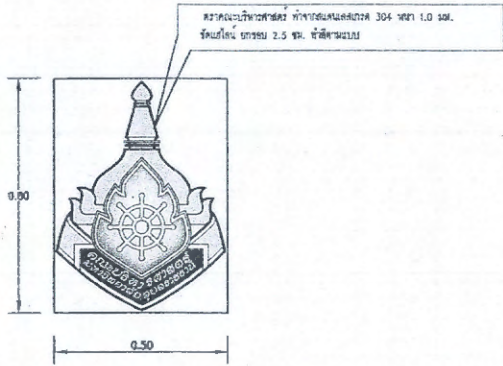

ตัวอักษรตัวอักษรในรูป ตัวอักษรแบบ serif ขนาด 2 ซม. ตัวอักษรมีลักษณะพื้นสีขาว

0.15 คณะบริหารศาสตร์
0.12 มหาวิทยาลัยอุบลราชธานี

ⓑ1 งานติดตั้งชุดป้ายโลโก้คณะบริหารศาสตร์

ตัวอักษรแบบตัวอักษรในรูป ตัวอักษรแบบ serif ขนาด 2 ซม. ตัวอักษรมีลักษณะพื้นสีขาว