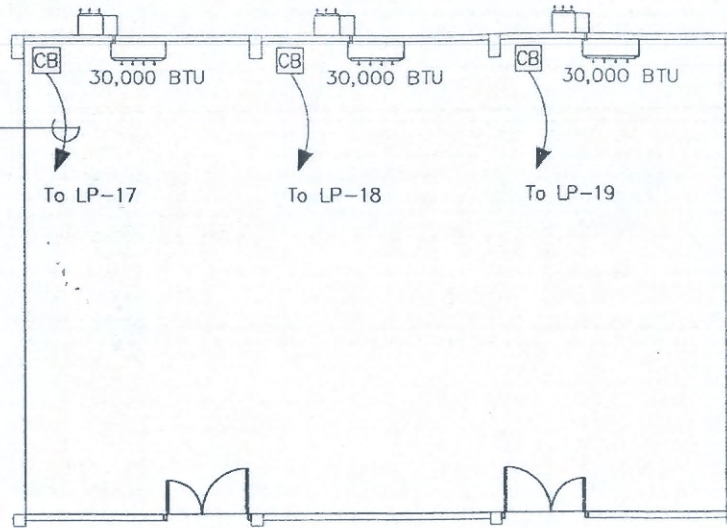

2x4/2.5 sq.mm THW in uPVC 20 mm.

แปลนเครื่องปรับอากาศ Live Streamใหม่