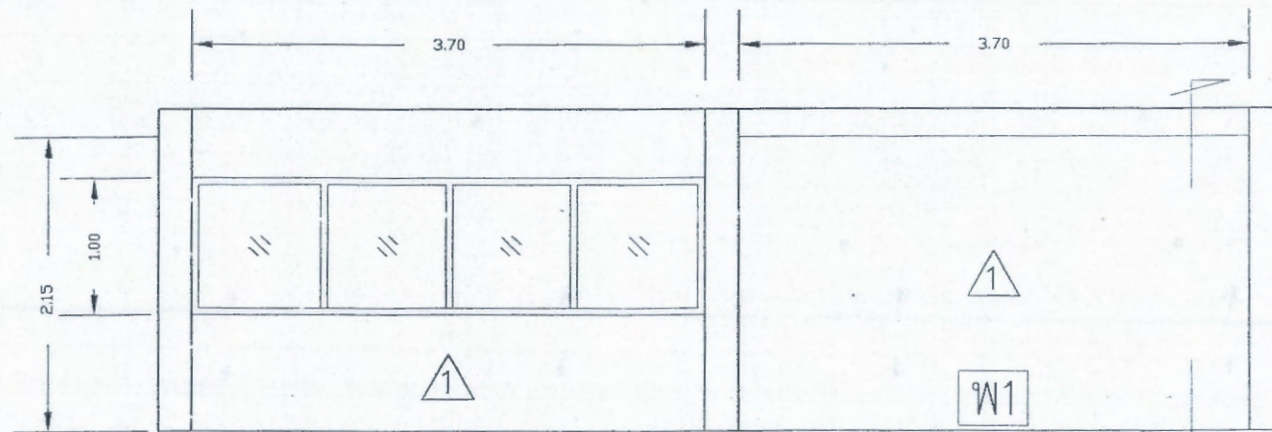

รูปตัด B

รายการแก้ไข	
โครงการ	ปรับปรุงห้อง Live Stream คณะบริหารศาสตร์
ที่ตั้ง	มหาวิทยาลัยอุบลราชธานี
เจ้าของ	มหาวิทยาลัยอุบลราชธานี
	มหาวิทยาลัยอุบลราชธานี
ผู้ออกแบบ	
นายสุชินันท์ บุญเรือง	
คณะที่พิจารณาแบบ	
ศส. วิศวกรรม	ช่อเกียรติศักดิ์
ศส. ทัศนศิลป์	ชาวิรัตน์
นายดุสิต	ศรีสร้อย
นายวิเศษ	ชินโคตร
นายกมล	โพธิ์ศรี
ตรวจแบบ	
ศส. กฤษณ์	ศิวรมาศ
นายกมล	โพธิ์ศรี
เขียนแบบ	
นายสุคนธ์	จันทะ
อธิการบดี	อนงค์
วัน 21 เดือน 12 ปี 65	
แบบแสดง	
แผ่นที่	5
รวม	9