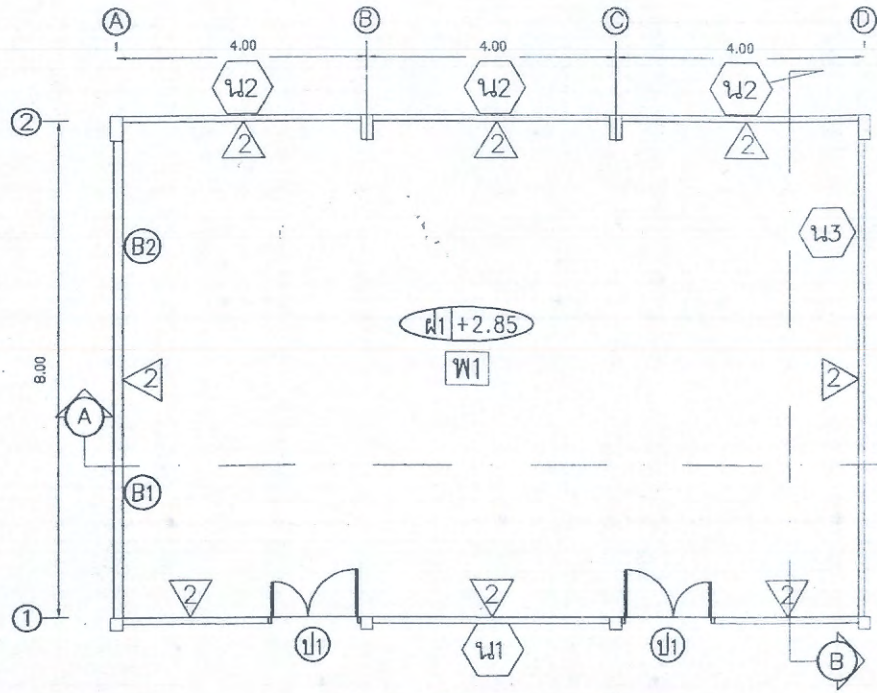

แปลนปรับปรุงห้อง Live Stream ใหม่

ขอบเขตปรับปรุงแปลนใหม่

1. ปรับปรุงพื้นที่ห้องเดิม ปูกระเบื้องเซรามิก 16"x16" สลิดกั้นช่อง COTTO, CAMPANA, DURAGRES (พ) (สีระบุเฉพาะก่อสร้าง)
2. ปรับปรุงผนังห้อง
  - ปรับปรุงผนังโดยทาสีด้วยสีดูซับเสียง แผ่นอะคริลิกบอร์ด หน้า 16 มม. (พ1) กรุติดโครงเหล็กชุบสังกะสี ขนาด ϕ 0.60x1.20 ม. #
  - ภายในกรุด้วยฉนวนกันเสียง SoundBlock 0.60x0.60 ม. ทั้งสองด้านปิดด้วยไม้อัดหนา 10 มม. สูงตามผนังเดิม
3. ปรับปรุงประตู/หน้าต่าง
  - ติดตั้งประตูบานกระจกใสใหม่หนา 5 มม. พร้อมลูกกรง และมือจับ (พ1) โดยใช้วงกบของเดิม
  - ติดตั้งกระจกติดตายใสใหม่หนา 5 มม. โดยใช้วงกบของเดิม พร้อมติดตั้งลูกบิดมือจับ (พ1) สีและสายระบุเฉพาะก่อสร้าง
  - ติดตั้งกระจกติดตายใสใหม่หนา 5 มม. โดยใช้วงกบของเดิม พร้อมติดตั้งบานบาน (น2) และ (น3) ดูชาย
4. งานทาสี เหนือฝ้าในช่อง(พ1)
5. งานระบบไฟฟ้า/แสงสว่าง
6. งานติดตั้งเครื่องปรับอากาศใหม่

อธิบายสัญลักษณ์

- ผนังกรุด้วยวัสดุซับเสียง แผ่นอะคริลิกบอร์ด หน้า 16 มม
- ปรับปรุงพื้นที่ห้องเดิม ปูกระเบื้องเซรามิก 16"x16" สลิดกั้นช่อง COTTO, CAMPANA, DURAGRES (พ) (สีระบุเฉพาะก่อสร้าง)
- (น1/น2/น3) หน้าต่างกระจกกระบอกอลูมิเนียมชนิดตายวงกบเดิม
- ประตูกระจกกระบอกอลูมิเนียมบานคู่ตามแบบของเดิม
- เพลานเดิม ทำความสะอาด ทาสีใหม่