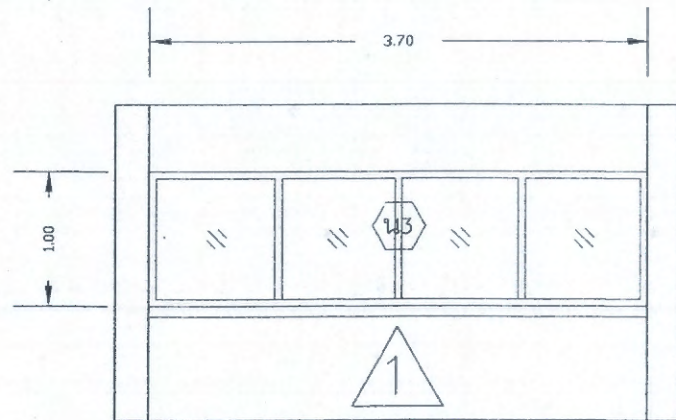

ชุดหน้าต่าง(ใหม่) น3