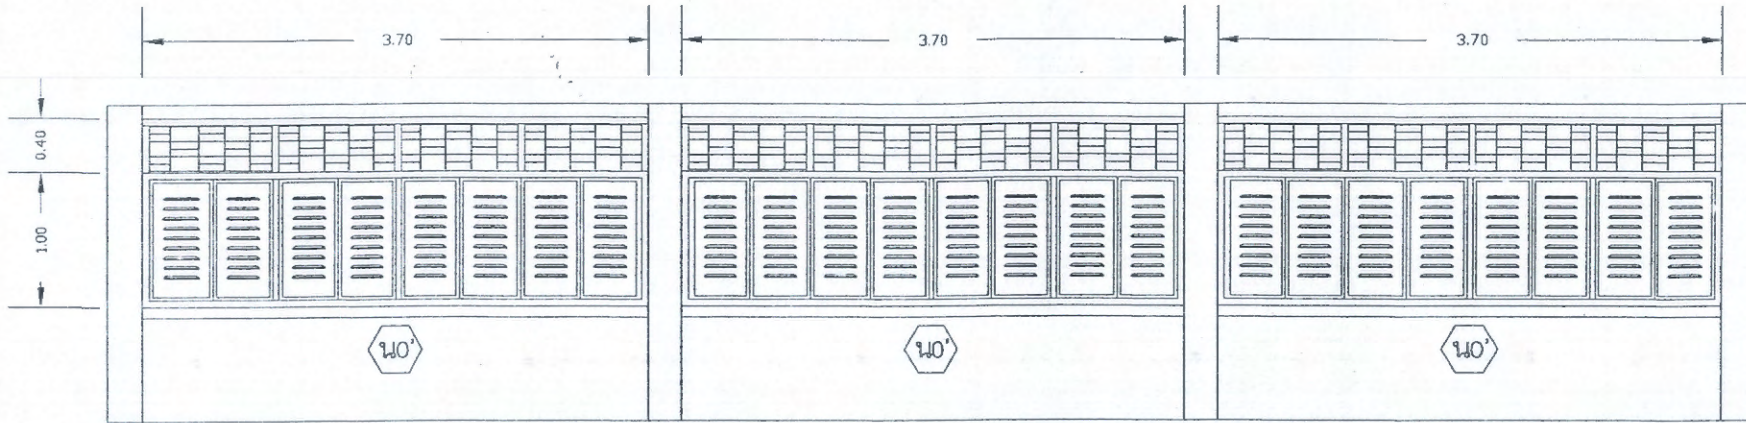

3. ปรับปรุงประตู/หน้าต่าง

- รื้อถอนบานหน้าต่างเหล็กเดิม(นอ')และ(นอ')

ชุดหน้าต่าง(เดิม)นอ'