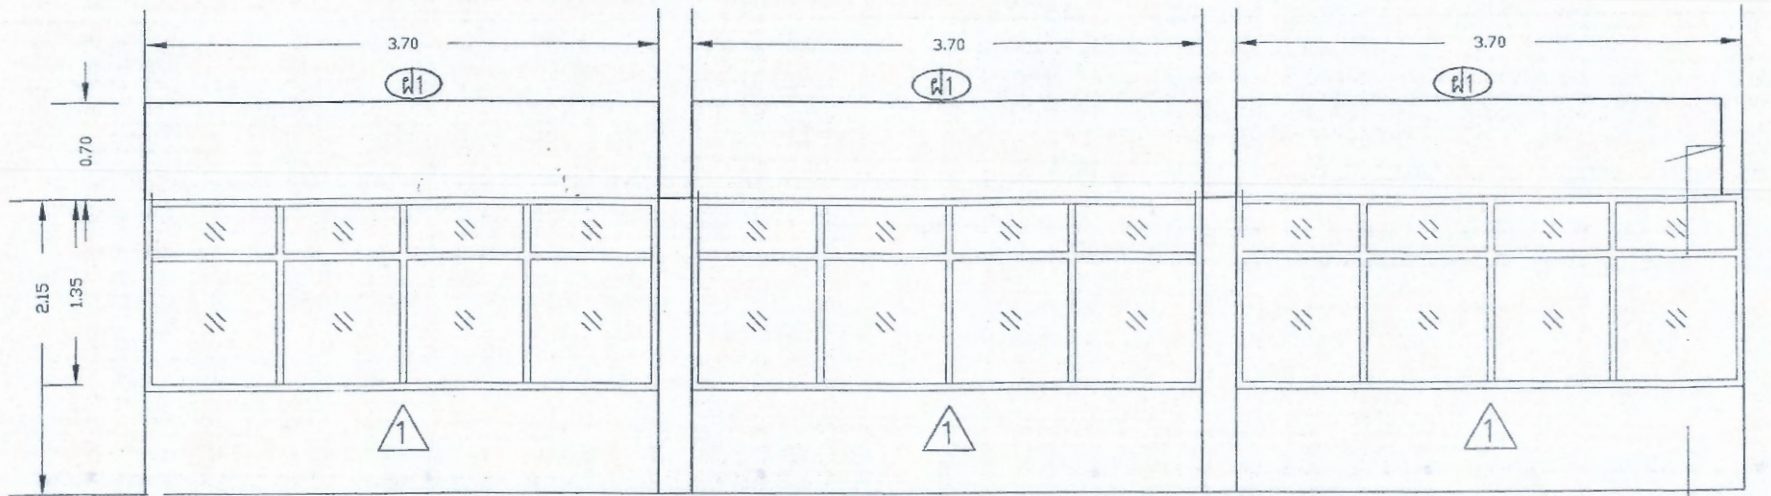

รูปตัด A

รายการแก้ไข	
โครงการ	ปรับปรุงห้อง Live Stream คณะบริหารศาสตร์
ที่ตั้ง	มหาวิทยาลัยอุบลราชธานี
เจ้าของ	มหาวิทยาลัยอุบลราชธานี
	มหาวิทยาลัยอุบลราชธานี
ผู้ออกแบบ	
นายสุชินันท์ บุญเรือง	
คณะที่พิจารณาแบบ	
ศส. วิศวกรรม	ช่อเกียรติศักดิ์
ศส. ทัศนศิลป์	ชาวิรัตน์
นายดุสิต	ศรีสร้อย
นายวิเศษ	ชินโคตร
นายกมล	โพธิ์ศรี
ตรวจแบบ	
ศส. กฤษณ์	ศิวรมาศ
นายกมล	โพธิ์ศรี
เขียนแบบ	
นายสุคนธ์	จันทะ
อธิการบดี	อนงค์
วัน 21 เดือน 12 ปี 65	
แบบแสดง	
แผ่นที่	5
รวม	9