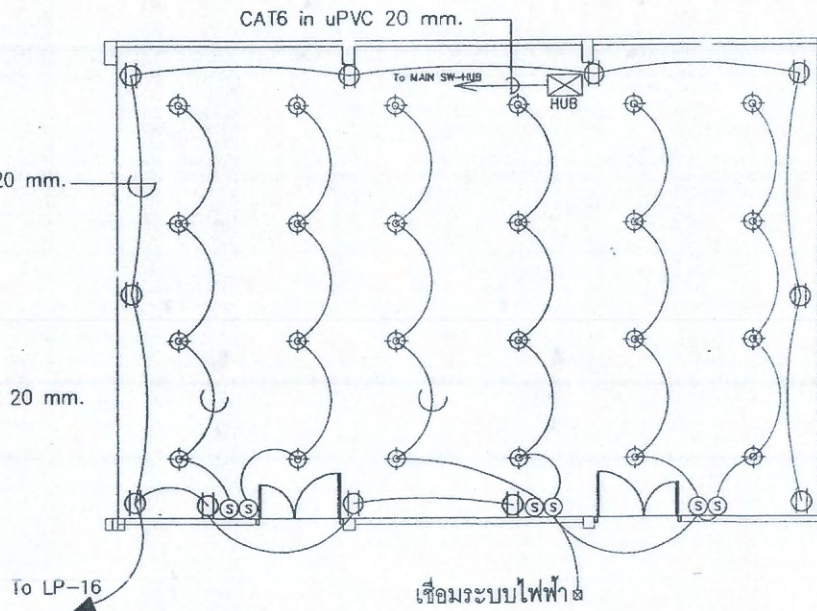

2x2.5/2.5 sq.mm THW in uPVC 20 mm.

แปลนระบบไฟฟ้า-แสงสว่าง Live Streamใหม่

สัญลักษณ์

- โคมดวงไลท์ ชนิดติดตั้ง LED E27 12W Daylight-
- สวิตช์ ทางเดียว 10A ผลิตภัณฑ์ Panasonic Bticino หรือเทียบเท่า
- เต้ารับ 2P+E 16A ผลิตภัณฑ์ Panasonic Bticino หรือเทียบเท่า
- Switch Hub 8 Port PoE
- ตู้โหดเซ็นเตอร์ (ของเดิม)