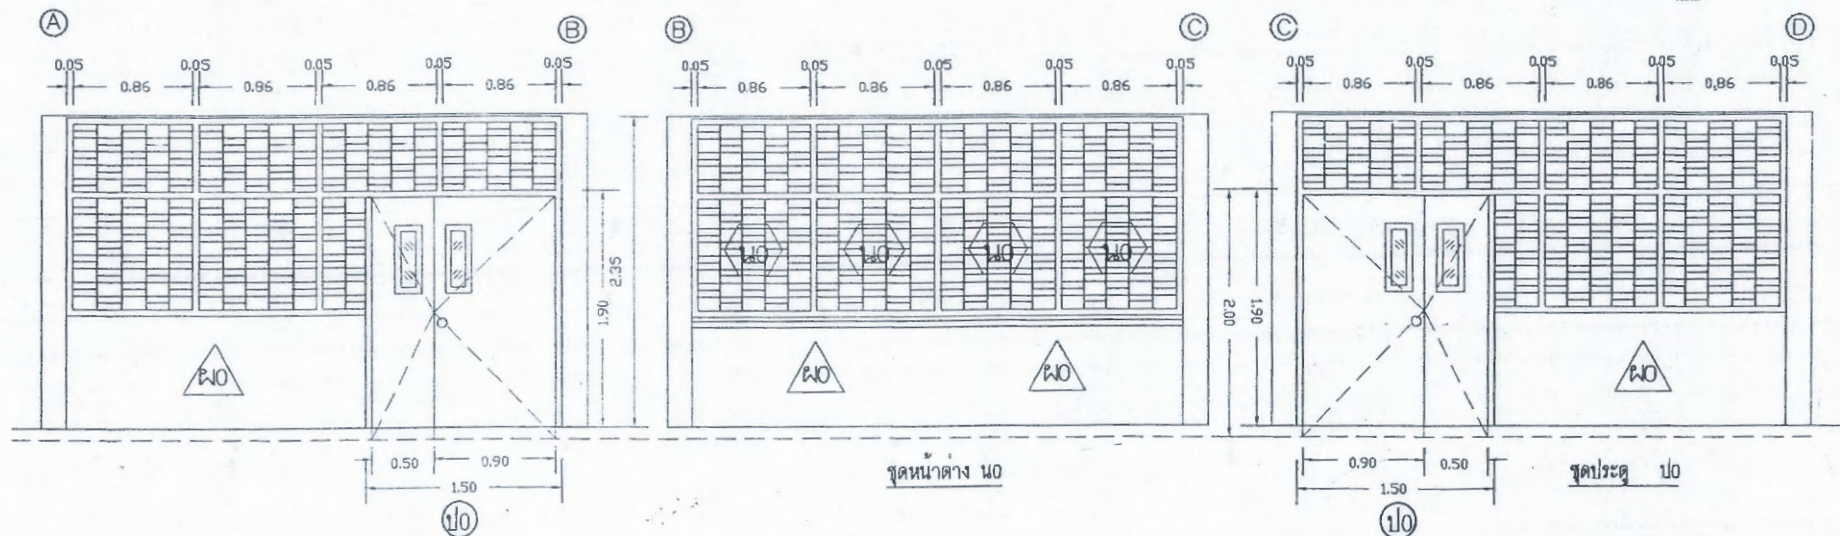

จุดหน้าต่าง 140

จุดประตู 110

รายการแก้ไข	
โครงการ	ปรับปรุงห้อง Live Stream คณะบริหารศาสตร์
ผู้จัดทำ	มหาวิทยาลัยอุบลราชธานี
เจ้าของ	มหาวิทยาลัยอุบลราชธานี
ผู้ออกแบบ	นายสุทธิพันธ์ บุญเรือง
คณะที่ปรึกษาแบบ	ผศ.วีรพรภักดิ์ ชัยศิริภักดิ์ ผศ.ณนิตใจ ชารีรัตน์ นายสุลิต ศรีล้อย นายวิเศษ ชินโคตร นายภมด โพธิ์ศรี
ตรวจแบบ	ผศ.กฤษณ์ ศรีธรรมาศิต นายภมด โพธิ์ศรี
เขียนแบบ	นายสุคนธ์ บุญสุข
อธิการบดีอนุมัติ	อนุมัติ 21 เดือน 12 ปี 65
แบบแสดง	
แผ่นที่	3
รวม	9