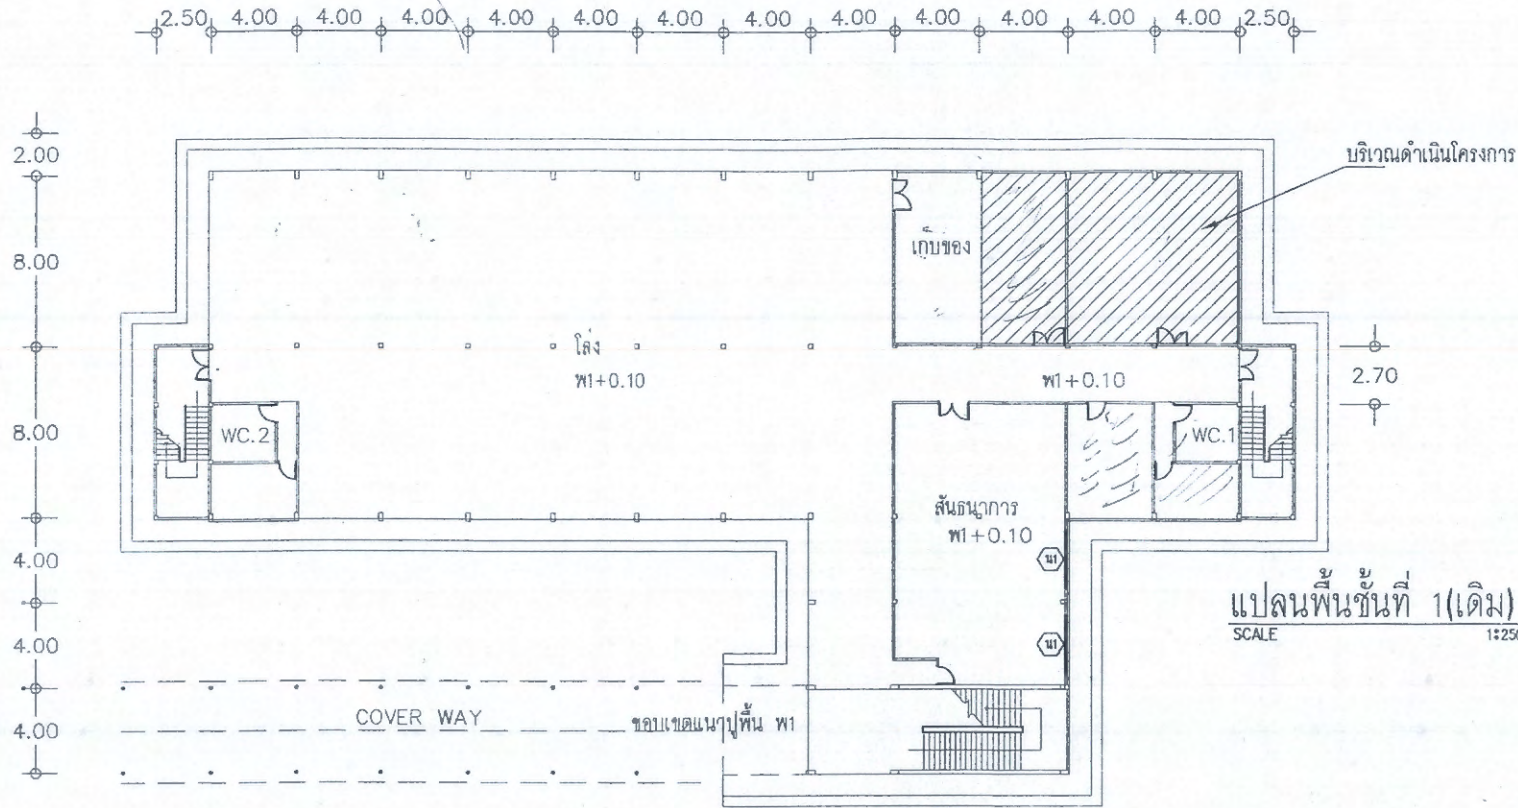

ขอบเขตปรับปรุงแปลนใหม่

1. ปรับปรุงพื้นที่ห้องเดิม ปูกระเบื้องเซรามิก 16"x16" ผลิตภัณฑ์ของ COTTO, CAMPANA, DURAGRES(พ1)(สีเขียวแก่ก่อสร้าง)
2. ปรับปรุงผนังห้อง
 - วัสดุผนังแบบเดิม / ติดตั้งผนังซีเมนต์ใหม่
 - ปรับปรุงผนังโดยกรุด้วยวัสดุซับเสียง แผ่นอะคริลิกบอร์ด หนา 16 มม.(พ1) กรุผิวโครงเหล็กชุบสังกะสี ขนาด ๐.60x1.20 ม. # ภายในกรุด้วยฉนวนกันเสียง SoundBlock 0.60x0.60 ม. ทั้งสองด้านปิดด้วยไม้ดัดหนา 10 มม. สูงตามผนังเดิม
3. ปรับปรุงประตู/หน้าต่าง
 - ติดตั้งประตูบานกระจากใส่ใหม่หนา 5 มม. พร้อมอุปกรณ์ และมือจับ (พ1)
 - ติดตั้งกระจกติดตายใส่ใหม่หนา 5 มม. พร้อมติดตั้งสติ๊กเกอร์ซีทรู (น1) สีและลายระบุณะก่อสร้าง
 - ติดตั้งกระจกติดตายใส่ใหม่หนา 5 มม. พร้อมติดตั้งผ้าม่าน (น2) และ (น3)ดูชาย
4. งานทาสี เหนือฝ้าในท้อง(พ1)
5. งานระบบไฟฟ้า/แสงสว่าง
6. งานติดตั้งเครื่องปรับอากาศใหม่