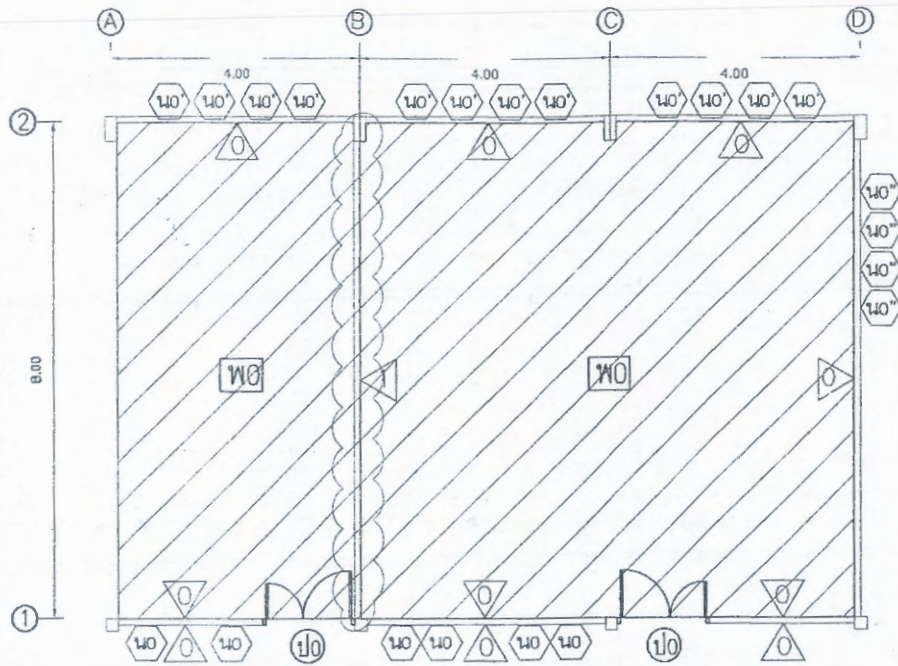

แปลนปรับปรุงห้อง Live Stream เดิม

ขอบเขตปรับปรุงแปลนเดิม

1. งานรื้อถอนพื้นกระเบื้องเดิม (พธ)
2. ปรับปรุงผนังห้อง
  - งานทำความสะอาดผนังเดิม (ผอ)
3. ปรับปรุงประตู/หน้าต่าง
  - รื้อถอนบานประตูพร้อมเหล็กค้ำของเดิมออก (ปธ)
  - รื้อเหล็กค้ำหน้าต่าง (นอ) และบานหน้าต่างเหล็กเดิม (นอ)(นอ) ทุบซบ

อธิบายสัญลักษณ์

- ผนังเดิมให้ทำความสะอาด
- ผนังเดิมให้รื้อถอน
- พื้นกระเบื้องเดิมให้รื้อออก
- (นอ/นอ' / นอ" / หน้าต่างเดิม
- ประตูไม้บานคู่เดิม