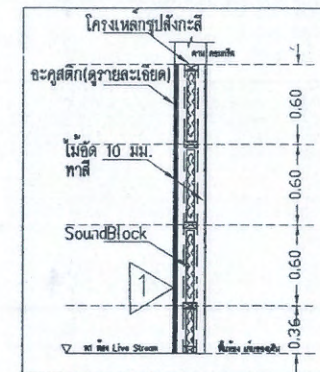

3. ปรับปรุงประตู/หน้าต่าง

- ติดตั้งกระจกติดตาย หรือมิตติตั้งบานาน (น2) และ (น3)

ชุดหน้าต่าง(ใหม่) น2

ชุดหน้าต่าง(ใหม่) น3

รูปตัด C1

รูปตัด C2

รายละเอียดแผ่นอะคูสติค

วัสดุอะคูสติค รุ่น Zandera Scenera หรือเทียบเท่า สาระบุเฉพาะก่อสร้าง
วัสดุอะคูสติค เอสซีจี สำหรับผนังตกแต่งดูดซับเสียง Cyence Zandera
ซินเนอราคอลเล็กชั่น Scenera Collection ความหนา 25 มม เป็นแผ่น
บุผนังสำเร็จรูปที่มีคุณสมบัติพิเศษในการลดเสียงก้อง หรือดูดซับเสียง