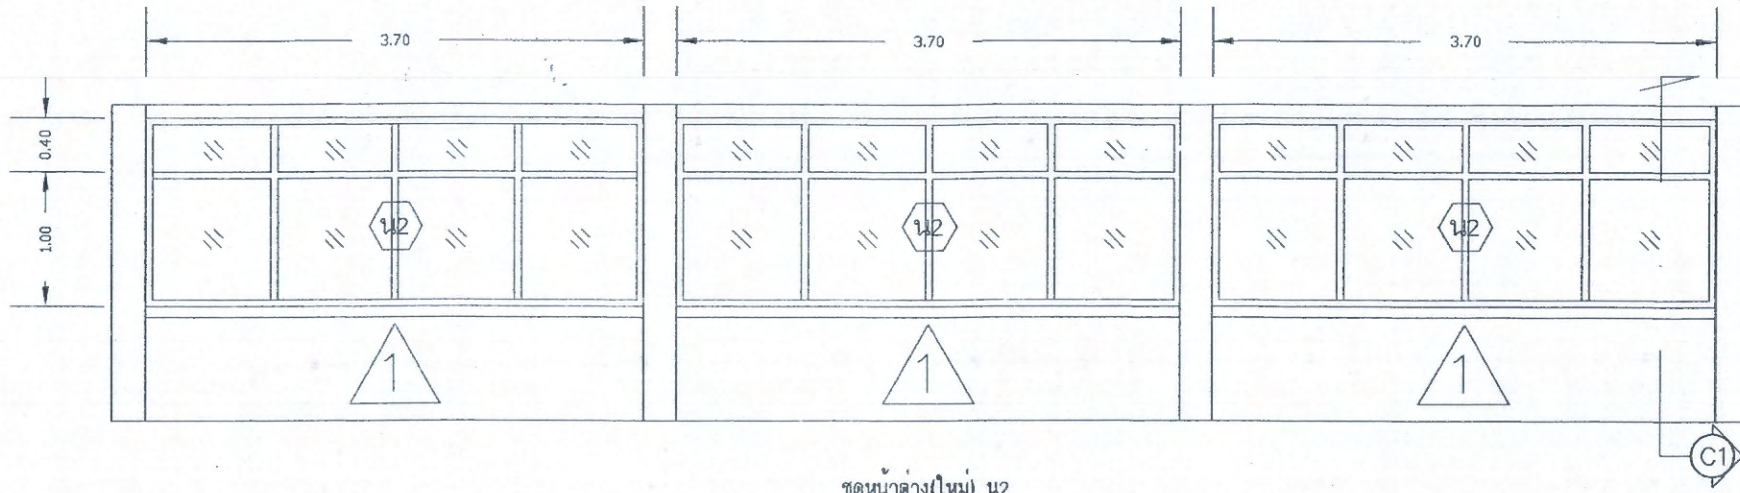

3. ปรับปรุงประตู/หน้าต่าง

- ติดตั้งกระจกติดตาย หรือมิตติตั้งบานาน (น2) และ (น3)

ชุดหน้าต่าง(ใหม่) น2